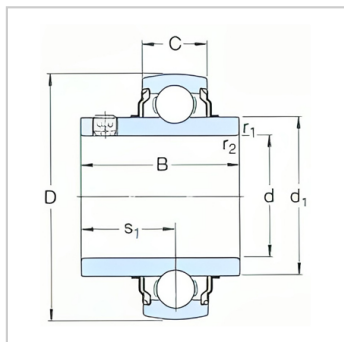

特殊应用轴承

d 20-60mm-YAR208-2FW/VA201

参数信息:

尺寸mm :

d :	40
D :	80
B :	49.2
C :	21
d ~ :	51.8
s :	30.2
r 最小 :	1
基本额定静负荷 Co :	19
质量 :	0.55

型号 :

带冲压钢保持架的球轴承 :	YAR208-2 FW/VA20 1
带石墨冠状保持架的球轴承 :	YAR208-2 FW/VA22 8

: