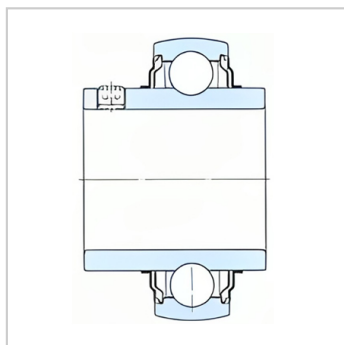

特殊应用轴承

d 20-60mm-YAR208-2FW/VA201

参数信息:

尺寸mm :

d :	40
D :	80
B :	49.2
C :	21
d ~ :	51.8
s :	30.2
r 最小 :	1
基本额定静负荷 Co :	19
质量 :	0.55

型号 :

带冲压钢保持架的球轴承 :	YAR208-2 FW/VA20 1
带石墨冠状保持架的球轴承 :	YAR208-2 FW/VA22 8

: