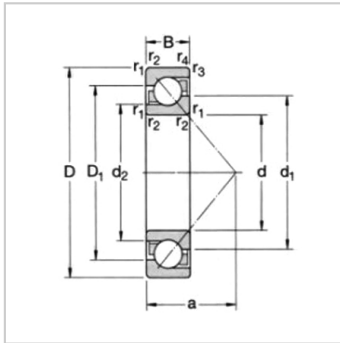

角接触球轴承

d 35-55mm-7207BECBY7207BEY

参数信息:

基本尺寸mm :

d :	35
D :	72
B :	17

基本额定负荷kN :

动态 C :	30.7
静态 Co :	20.8
疲劳负荷极限 Pu :	0.88

额定转速r/min :

参考转速 :	11000
极限转速 :	11000
质量kg :	0.3

型号 :

通用配组轴承 :	7207BECB Y
基本设计轴承 :	7207BEY

尺寸mm :

d :	35
d1 ~ :	49.7
d2 ~ :	42
D1 ~ :	58.3
r最小 :	1.1
r 最小 :	0.6
a :	31

挡肩及倒角尺寸mm
:

d最小 :	42
Da 最大 :	65
D 最大 :	67.8

r 最大 :	1
r 最大 :	0.6