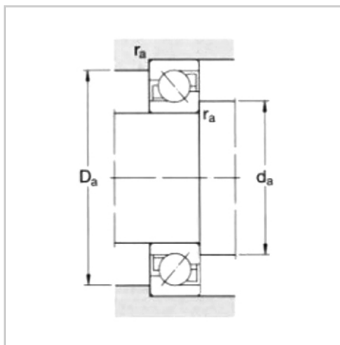

角接触球轴承

d 35-55mm-7207BECBY7207BEY

参数信息:

基本尺寸mm :

d :	35
D :	72
B :	17

基本额定负荷kN :

动态 C :	30.7
静态 Co :	20.8
疲劳负荷极限 Pu :	0.88

额定转速r/min :

参考转速 :	11000
极限转速 :	11000
质量kg :	0.3

型号 :

通用配组轴承 :	7207BECB Y
基本设计轴承 :	7207BEY

尺寸mm :

d :	35
d1 ~ :	49.7
d2 ~ :	42
D1 ~ :	58.3
r最小 :	1.1
r 最小 :	0.6
a :	31

挡肩及倒角尺寸mm
:

d最小 :	42
Da 最大 :	65
D 最大 :	67.8

r 最大 :	1
r 最大 :	0.6