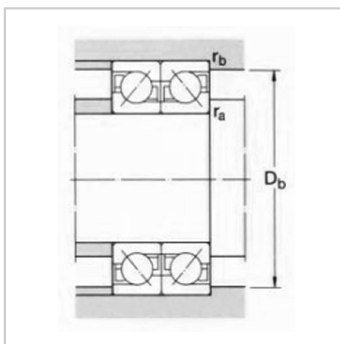

角接触球轴承

d 35-55mm-7207BECBY7207BEY

参数信息:

基本尺寸mm :

d :	35
D :	72
B :	17

基本额定负荷kN :

动态 C :	30.7
静态 Co :	20.8
疲劳负荷极限 Pu :	0.88

额定转速r/min :

参考转速 :	11000
极限转速 :	11000
质量kg :	0.3

型号 :

通用配组轴承 :	7207BECB Y
基本设计轴承 :	7207BEY

尺寸mm :

d :	35
d1 ~ :	49.7
d2 ~ :	42
D1 ~ :	58.3
r最小 :	1.1
r 最小 :	0.6
a :	31

挡肩及倒角尺寸mm
:

d最小 :	42
Da 最大 :	65
D 最大 :	67.8

r 最大 :	1
r 最大 :	0.6